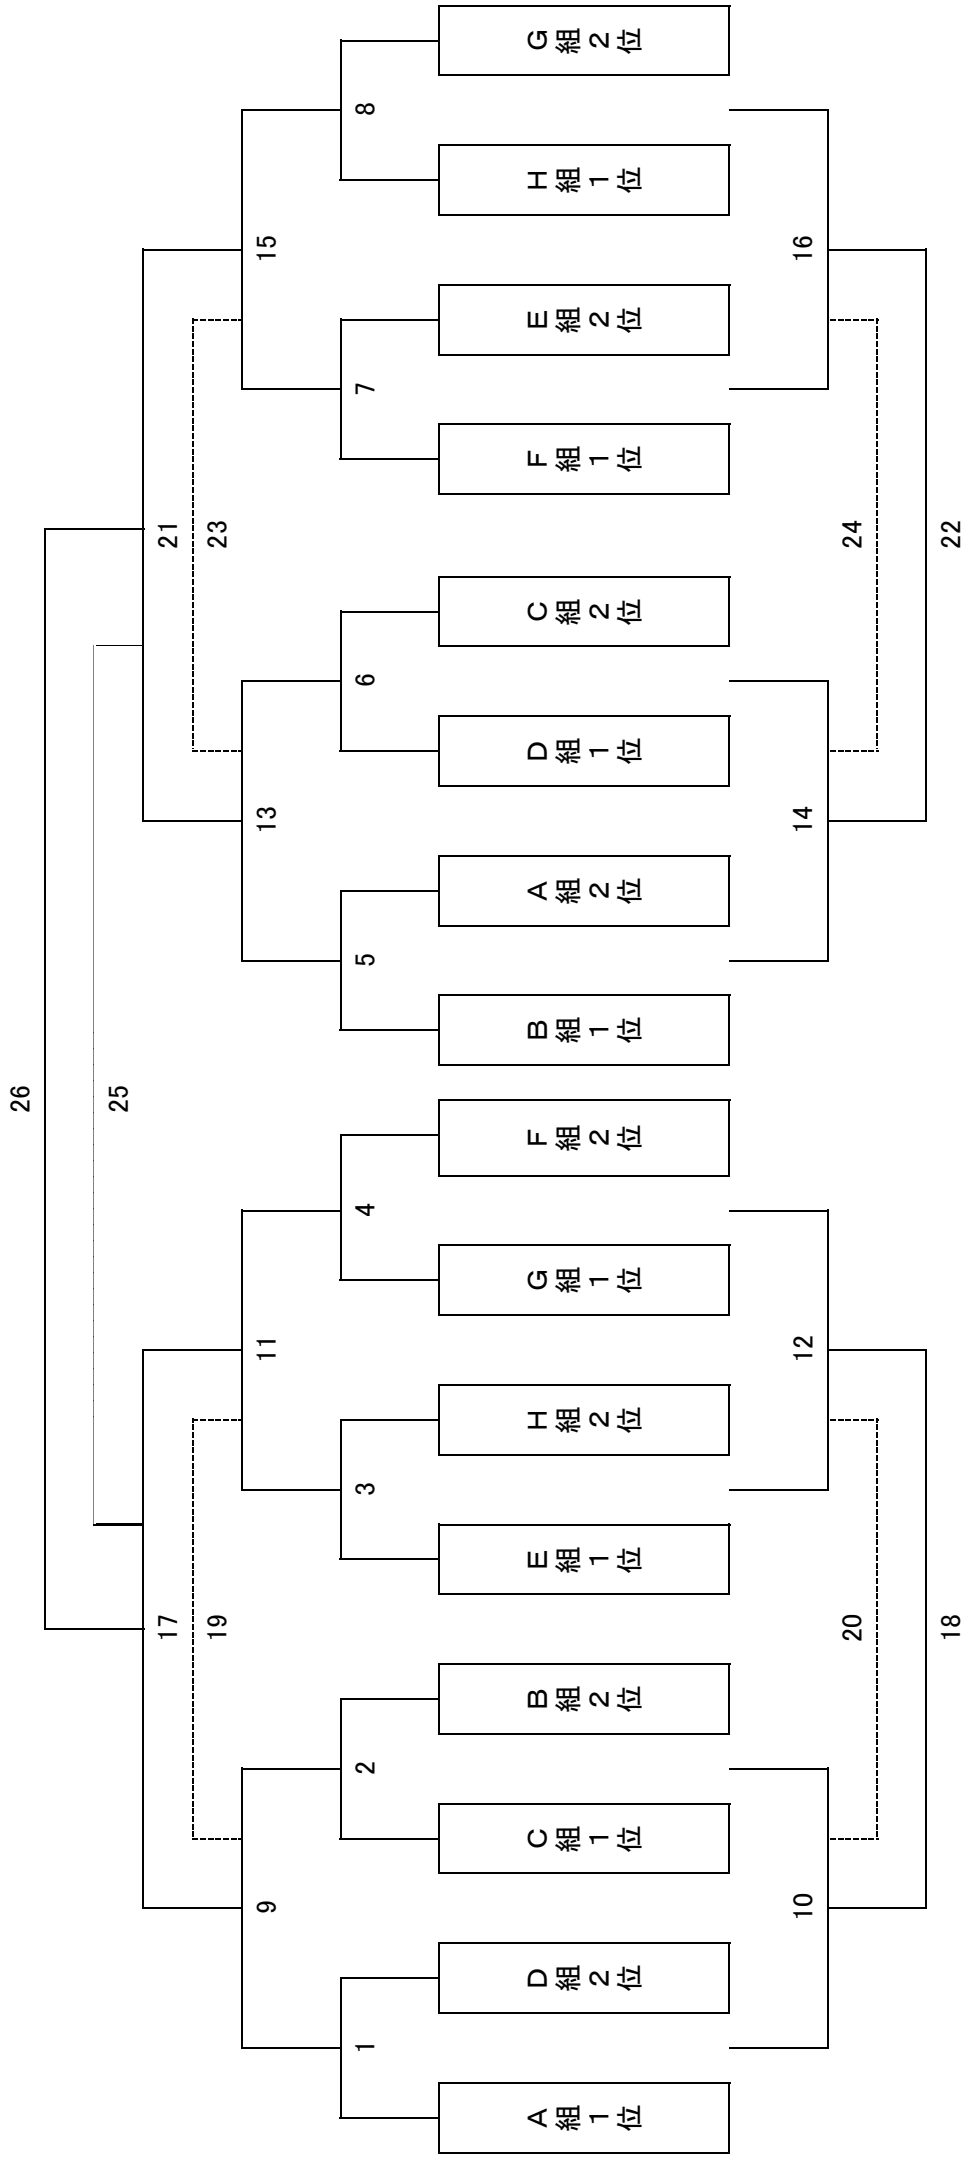

【 セントラルフレッシュカップ 2日目 12月8日(日) 】
《 1位、2位トーナメント 》