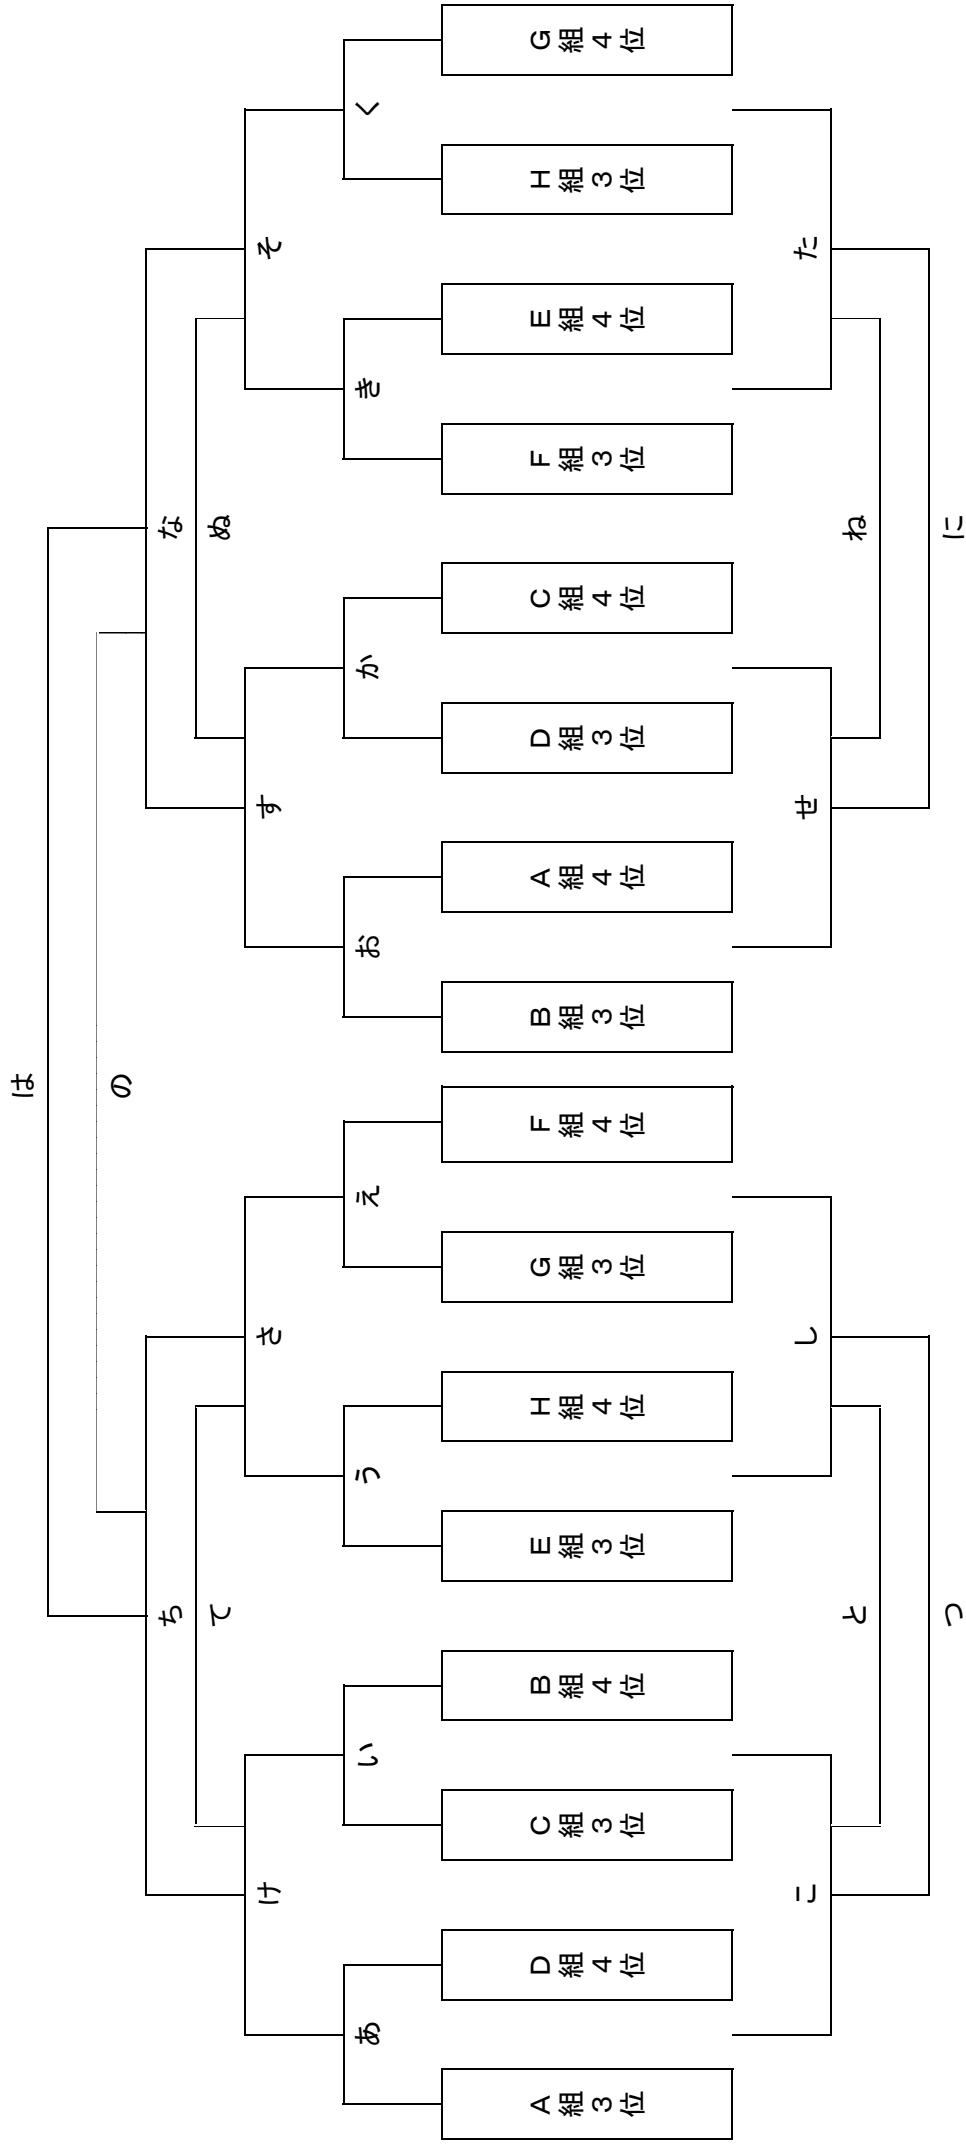

※試合時間：15分ー5分ー15分(試合開始時間厳守でお願いします。)

※次の試合の該当チームは、すぐに試合が始められるように試合のあるコート付近で待機&準備をお願いします。

※円滑に進行できますよう、試合後のベンチ挨拶はなしで、試合終了後は握手で終了してください。

※主審は必ず審判服(上のみ可)を着用し、左側記載チームが前半・右側記載チームが後半を担当してください。

大人用フルピッチ1面を交流試合専用コートとさせていただきます。大会当日受付時に希望チームはお申し出下さい。

【 セントラルフレッシュカップ 2日目 12月8日(日) 】
 《 1位、2位トーナメント 》

【 セントラルフレッシュカップ 2日目 12月8日(日) 】
 《 3位、4位トーナメント 》

【CENTRAL FRESH CUP U-11 2日目タイムスケジュール】

	Aグループ(1・2位トーナメント)			Bグループ(3・4位トーナメント)			Cグループ(1・2位トーナメント)			多目的グラウンド(3・4位トーナメント)		
	グループ	対戦	審判 前/後	グループ	対戦	審判 前/後	グループ	対戦	審判 前/後	グループ	対戦	審判 前/後
① 9:00	1	A組1位 - D組2位	前/後	あ	A組3位 - D組4位	前/後	2	C組1位 - B組2位	前/後	い	C組3位 - B組4位	前/後
② 9:35	3	E組1位 - H組2位	前/後	う	E組3位 - H組4位	前/後	4	G組1位 - F組2位	前/後	え	G組3位 - F組4位	前/後
③ 10:10	5	B組1位 - A組2位	前/後	お	B組3位 - A組4位	前/後	6	D組1位 - C組2位	前/後	か	D組3位 - C組4位	前/後
④ 10:45	7	F組1位 - E組2位	前/後	き	F組3位 - E組4位	前/後	8	H組1位 - G組2位	前/後	く	H組3位 - G組4位	前/後
⑤ 11:20	9	1勝ち - 2勝ち	前/後	け	あ勝ち - い勝ち	前/後	10	1負け - 2負け	前/後	こ	あ負け - い負け	前/後
⑥ 11:55	11	3勝ち - 4勝ち	前/後	さ	う勝ち - え勝ち	前/後	12	3負け - 4負け	前/後	し	う負け - え負け	前/後
⑦ 12:30	13	5勝ち - 6勝ち	前/後	す	お勝ち - か勝ち	前/後	14	5負け - 6負け	前/後	せ	お負け - か負け	前/後
⑧ 13:05	15	7勝ち - 8勝ち	前/後	そ	き勝ち - く勝ち	前/後	16	7負け - 8負け	前/後	た	き負け - く負け	前/後
⑨ 13:40	17	9勝ち - 11勝ち	前/後	ち	け勝ち - さ勝ち	前/後	19	9負け - 11負け	前/後	て	け負け - さ負け	前/後
⑩ 14:15	21	13勝ち - 15勝ち	前/後	な	す勝ち - そ勝ち	前/後	23	13負け - 15負け	前/後	ぬ	す負け - そ負け	前/後
⑪ 14:50	18	10勝ち - 12勝ち	前/後	つ	こ勝ち - し勝ち	前/後	20	10負け - 12負け	前/後	と	こ負け - し負け	前/後
⑫ 15:25	22	14勝ち - 16勝ち	前/後	に	せ勝ち - た勝ち	前/後	24	14負け - 16負け	前/後	ね	せ負け - た負け	前/後
⑬ 16:00	26(決勝)	17勝ち - 21勝ち	前/後	は	ち勝ち - な勝ち	前/後	25(3決)	17負け - 21負け	前/後	の	ち負け - な負け	前/後